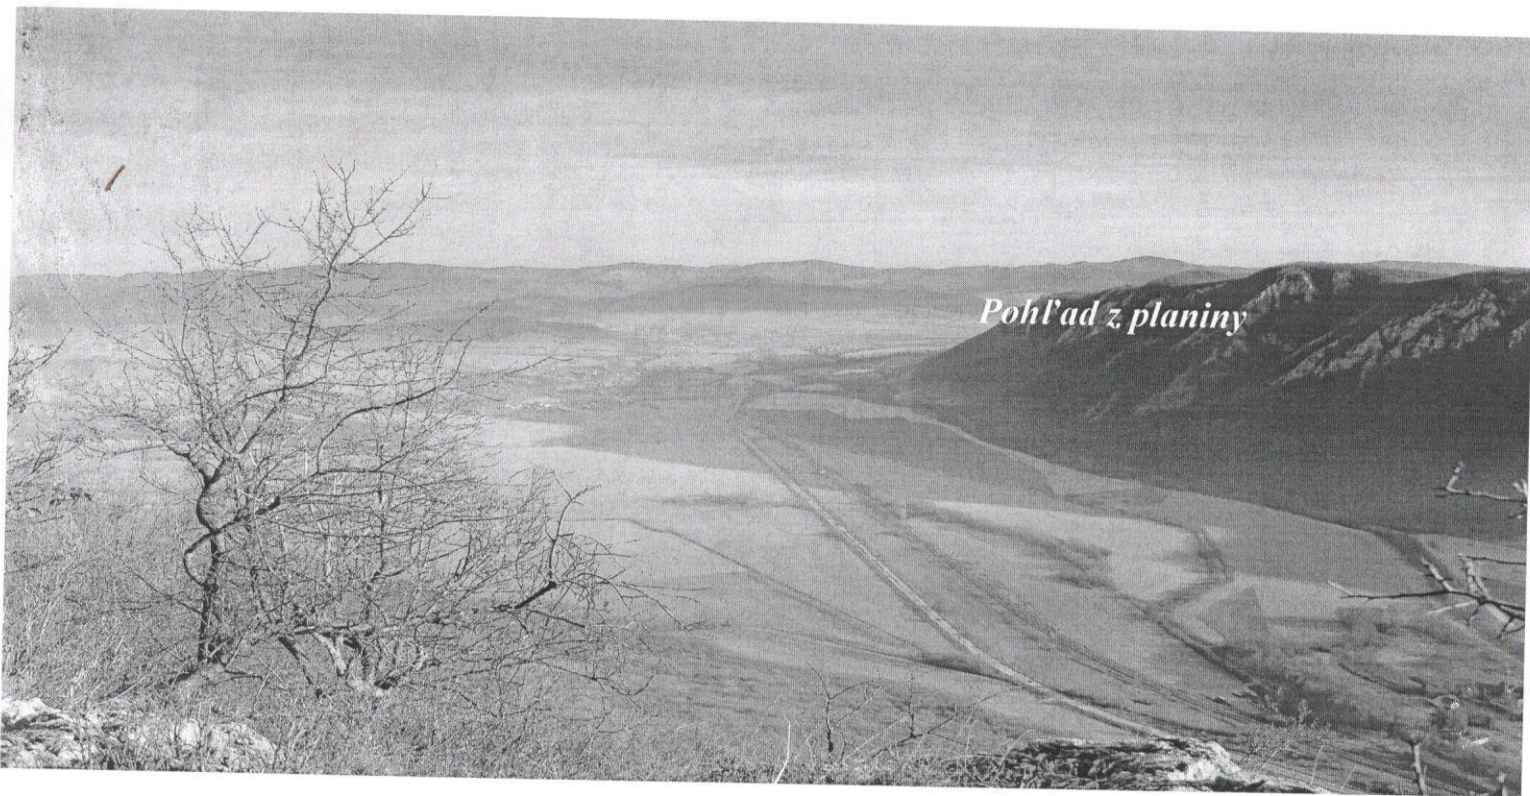

**POZVÁNKA
NA NOVOROČNÚ TURISTIKU
- NA PLEŠIVECKÚ PLANINU**

13. januára 2018

**08,00 zraz pred budovou Obecného úradu v Slavci ,
registrácia**

**08.15 výstup Slaveckým závozom na Plešiveckú
planinu. Zostup do Vidovskej doliny, z Vidovej späť do
Slavca.**